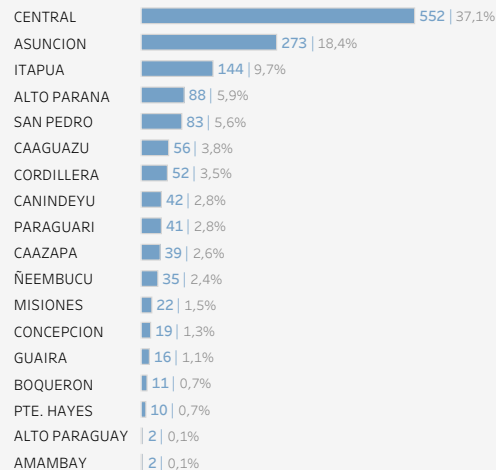

Coronavirus / COVID-19 en Paraguay

Actualizado al 27/06/2021 #NosCuidamosEntreTodos

CONFIRMADOS POR DÍA

CONFIRMADOS SEGÚN DPTO DE RESIDENCIA del día 27/06/2021 | TOTAL: 1.487

418.330
CONFIRMADOS

43.110
ACTIVOS

362.703
RECUPERADOS

12.517
FALLECIDOS

ACTIVOS SEGÚN DEPARTAMENTO DE RESIDENCIA

Actualizado al: 13/06/2021

Otros datos

1.512.398 de tomas de muestras realizadas,
2.905 hospitalizados en sala,
540 en Unidad de Cuidados Intensivos.