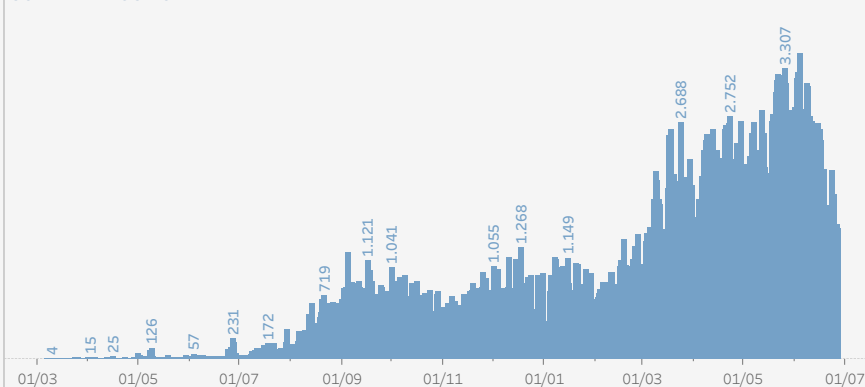

Coronavirus / COVID-19 en Paraguay

Actualizado al 27/06/2021 #NosCuidamosEntreTodos

CONFIRMADOS POR DÍA

CONFIRMADOS SEGÚN DPTO DE RESIDENCIA del día 27/06/2021 | TOTAL: 1.487

418.330
CONFIRMADOS

43.110
ACTIVOS

362.703
RECUPERADOS

12.517
FALLECIDOS

ACTIVOS SEGÚN DEPARTAMENTO DE RESIDENCIA

Actualizado al: 13/06/2021

Otros datos

1.512.398 de tomas de muestras realizadas,
2.905 hospitalizados en sala,
540 en Unidad de Cuidados Intensivos.