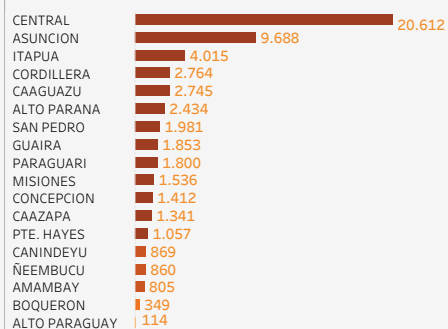

Coronavirus / COVID-19 en Paraguay

Actualizado al 27/06/2021 #NosCuidamosEntreTodos

CONFIRMADOS POR DÍA

CONFIRMADOS SEGÚN DPTO DE RESIDENCIA del día 27/06/2021 | TOTAL: 1.487

418.330
CONFIRMADOS

43.110
ACTIVOS

362.703
RECUPERADOS

12.517
FALLECIDOS

ACTIVOS SEGÚN DEPARTAMENTO DE RESIDENCIA

Actualizado al: 13/06/2021

Otros datos

1.512.398 de tomas de muestras realizadas,
2.905 hospitalizados en sala,
540 en Unidad de Cuidados Intensivos.