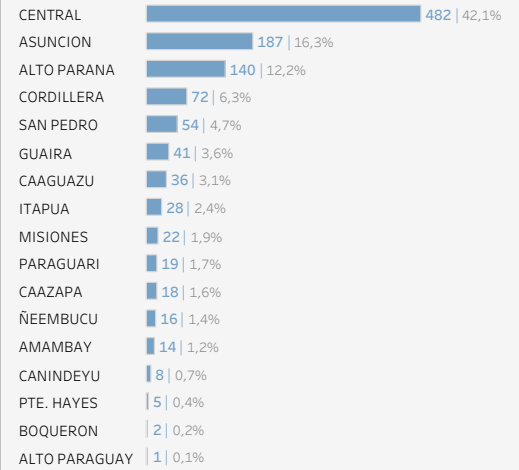

CONFIRMADOS SEGÚN DPTO DE RESIDENCIA del día 20/06/2021 | TOTAL: 1.145

406.220
CONFIRMADOS

50.628
ACTIVOS

343.959
RECUPERADOS

11.633
FALLECIDOS