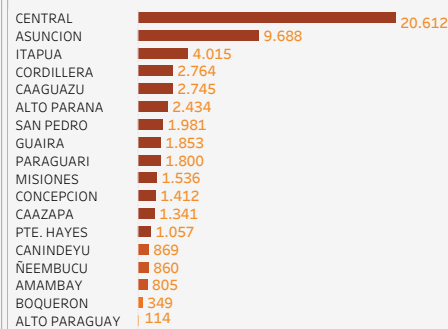

ACTIVOS SEGÚN DEPARTAMENTO DE RESIDENCIA Actualizado al: 13/06/2021

Otros datos

1.465.334 de tomas de muestras realizadas,
3.150 hospitalizados en sala,
571 en Unidad de Cuidados Intensivos.
#NosCuidamosEntreTodos

Más información: <https://www.mspbs.gov.py/covid-19.php>

FUENTE: Ministerio de Salud Pública y Bienestar Social | Dirección General de Vigilancia de la Salud | GOBIERNO NACIONAL | PARAGUAY. Los datos presentados están sujetos a verificación