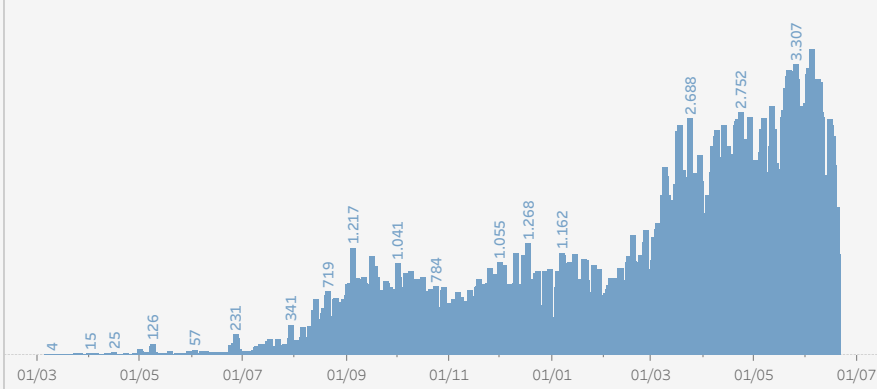

# Coronavirus / COVID-19 en Paraguay

Actualizado al 20/06/2021 #NosCuidamosEntreTodos

## CONFIRMADOS POR DÍA

## CONFIRMADOS SEGÚN DPTO DE RESIDENCIA del día 20/06/2021 | TOTAL: 1.145

**406.220**  
CONFIRMADOS

**50.628**  
ACTIVOS

**343.959**  
RECUPERADOS

**11.633**  
FALLECIDOS