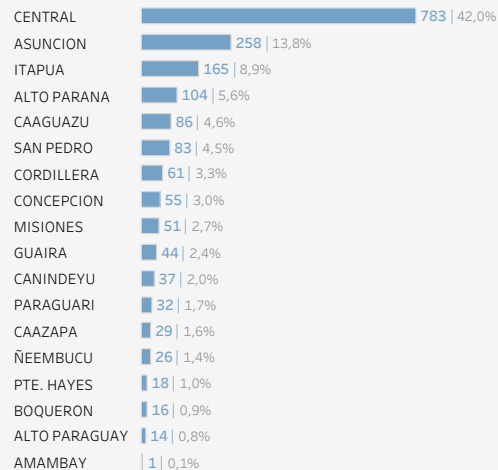

Coronavirus / COVID-19 en Paraguay

Actualizado al 25/06/2021 #NosCuidamosEntreTodos

CONFIRMADOS POR DÍA

CONFIRMADOS SEGÚN DPTO DE RESIDENCIA del día 25/06/2021 | TOTAL: 1.863

415.320
CONFIRMADOS

45.741
ACTIVOS

357.368
RECUPERADOS

12.211
FALLECIDOS

ACTIVOS SEGÚN DEPARTAMENTO DE RESIDENCIA

Actualizado al: 13/06/2021

Otros datos

1.499.508 de tomas de muestras realizadas,
2.961 hospitalizados en sala,
554 en Unidad de Cuidados Intensivos.
#NosCuidamosEntreTodos