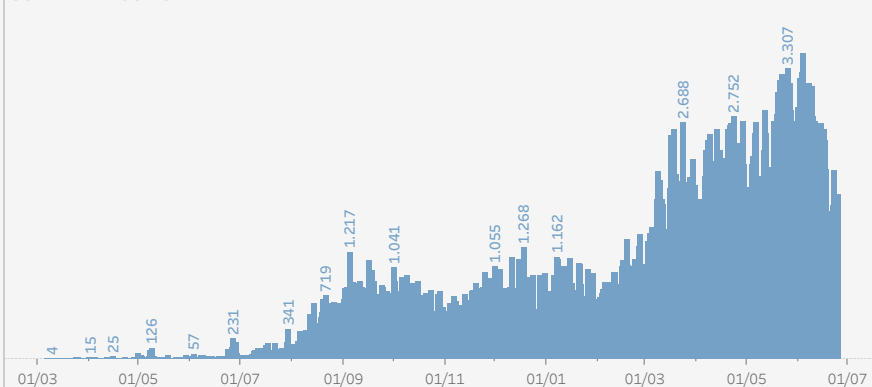

Coronavirus / COVID-19 en Paraguay

Actualizado al 25/06/2021 #NosCuidamosEntreTodos

CONFIRMADOS POR DÍA

CONFIRMADOS SEGÚN DPTO DE RESIDENCIA del día 25/06/2021 | TOTAL: 1.863

415.320
CONFIRMADOS

45.741
ACTIVOS

357.368
RECUPERADOS

12.211
FALLECIDOS

ACTIVOS SEGÚN DEPARTAMENTO DE RESIDENCIA

Actualizado al: 13/06/2021

Otros datos

1.499.508 de tomas de muestras realizadas,
2.961 hospitalizados en sala,
554 en Unidad de Cuidados Intensivos.
#NosCuidamosEntreTodos