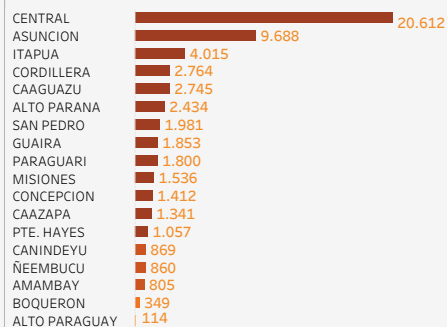

Coronavirus / COVID-19 en Paraguay

Actualizado al 25/06/2021 #NosCuidamosEntreTodos

CONFIRMADOS POR DÍA

CONFIRMADOS SEGÚN DPTO DE RESIDENCIA del día 25/06/2021 | TOTAL: 1.863

415.320
CONFIRMADOS

45.741
ACTIVOS

357.368
RECUPERADOS

12.211
FALLECIDOS

ACTIVOS SEGÚN DEPARTAMENTO DE RESIDENCIA

Actualizado al: 13/06/2021

Otros datos

1.499.508 de tomas de muestras realizadas,
2.961 hospitalizados en sala,
554 en Unidad de Cuidados Intensivos.
#NosCuidamosEntreTodos