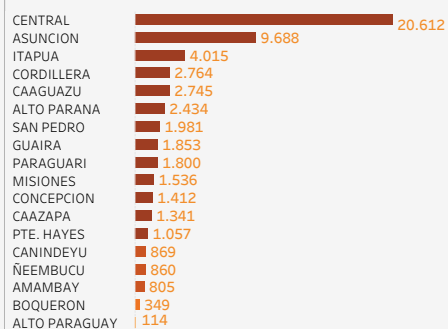

391.436
CONFIRMADOS

55.641
ACTIVOS

324.961
RECUPERADOS

10.834
FALLECIDOS

Otros datos

1.409.915 de tomas de muestras realizadas,
3.354 hospitalizados en sala,
607 en Unidad de Cuidados Intensivos.
#NosCuidamosEntreTodos

Más información: <https://www.mspbs.gov.py/covid-19.php>

FUENTE: Ministerio de Salud Pública y Bienestar Social | Dirección General de Vigilancia de la Salud | GOBIERNO NACIONAL | PARAGUAY. Los datos presentados están sujetos a verificación