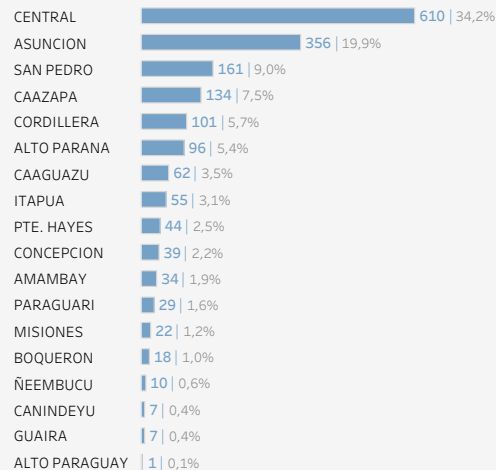

CONFIRMADOS SEGÚN DPTO DE RESIDENCIA del día 13/06/2021 | TOTAL: 1.786

ACTIVOS SEGÚN DEPARTAMENTO DE RESIDENCIA

Actualizado al: 13/06/2021