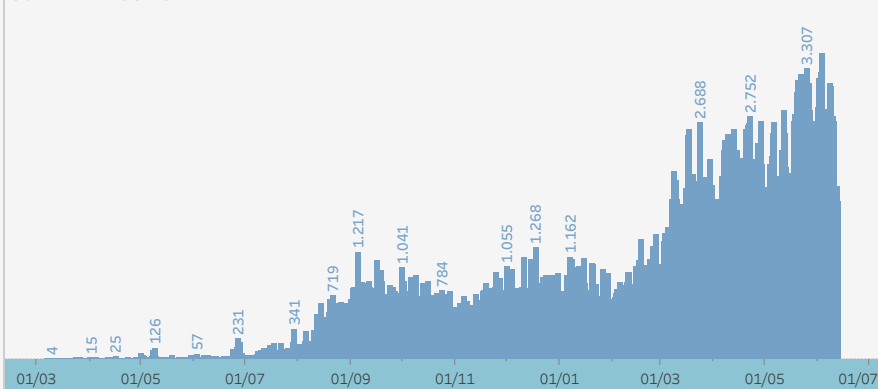

# Coronavirus / COVID-19 en Paraguay

Actualizado al 13/06/2021 #NosCuidamosEntreTodos

## CONFIRMADOS POR DÍA

## CONFIRMADOS SEGÚN DPTO DE RESIDENCIA del día 13/06/2021 | TOTAL: 1.786