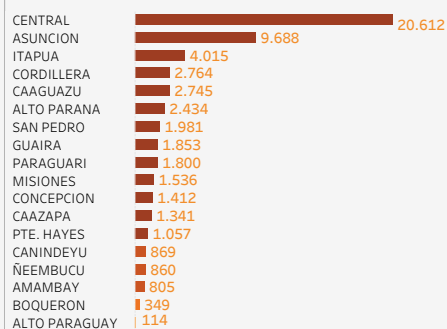

Coronavirus / COVID-19 en Paraguay

Actualizado al 26/06/2021 #NosCuidamosEntreTodos

CONFIRMADOS POR DÍA

CONFIRMADOS SEGÚN DPTO DE RESIDENCIA del día 26/06/2021 | TOTAL: 1.523

416.843
CONFIRMADOS

44.452
ACTIVOS

360.030
RECUPERADOS

12.361
FALLECIDOS

ACTIVOS SEGÚN DEPARTAMENTO DE RESIDENCIA

Actualizado al: 13/06/2021

Otros datos

1.505.933 de tomas de muestras realizadas,
2.930 hospitalizados en sala,
546 en Unidad de Cuidados Intensivos.