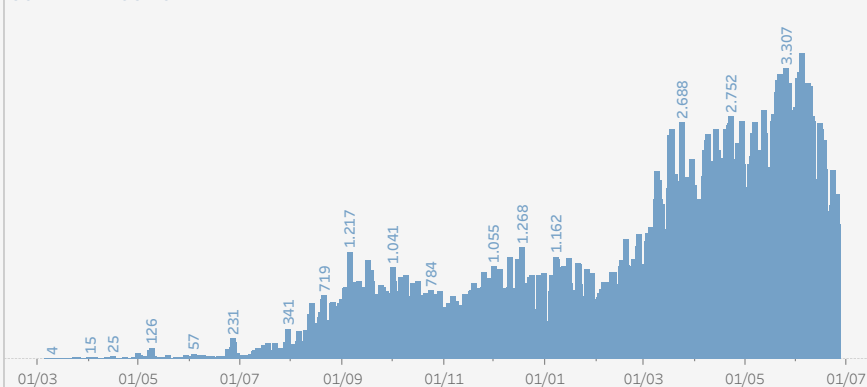

Coronavirus / COVID-19 en Paraguay

Actualizado al 26/06/2021 #NosCuidamosEntreTodos

CONFIRMADOS POR DÍA

CONFIRMADOS SEGÚN DPTO DE RESIDENCIA del día 26/06/2021 | TOTAL: 1.523

416.843
CONFIRMADOS

44.452
ACTIVOS

360.030
RECUPERADOS

12.361
FALLECIDOS

ACTIVOS SEGÚN DEPARTAMENTO DE RESIDENCIA

Actualizado al: 13/06/2021

Otros datos

1.505.933 de tomas de muestras realizadas,
2.930 hospitalizados en sala,
546 en Unidad de Cuidados Intensivos.