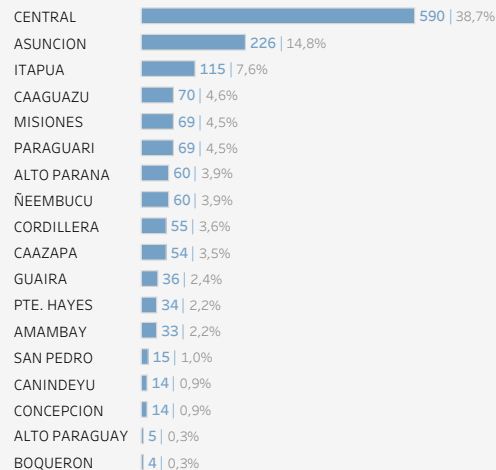

Coronavirus / COVID-19 en Paraguay

Actualizado al 26/06/2021 #NosCuidamosEntreTodos

CONFIRMADOS POR DÍA

CONFIRMADOS SEGÚN DPTO DE RESIDENCIA del día 26/06/2021 | TOTAL: 1.523

416.843
CONFIRMADOS

44.452
ACTIVOS

360.030
RECUPERADOS

12.361
FALLECIDOS

ACTIVOS SEGÚN DEPARTAMENTO DE RESIDENCIA

Actualizado al: 13/06/2021

Otros datos

1.505.933 de tomas de muestras realizadas,
2.930 hospitalizados en sala,
546 en Unidad de Cuidados Intensivos.