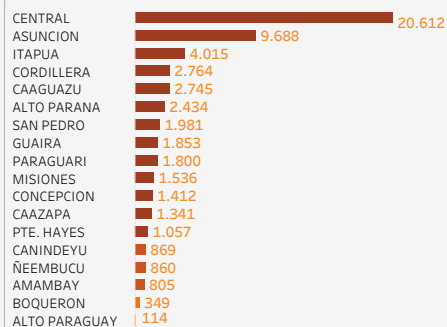

413.457
CONFIRMADOS

46.674
ACTIVOS

354.697
RECUPERADOS

12.086
FALLECIDOS

Otros datos

1.493.460 de tomas de muestras realizadas,
2.966 hospitalizados en sala,
575 en Unidad de Cuidados Intensivos.
#NosCuidamosEntreTodos

Más información: <https://www.mspbs.gov.py/covid-19.php>

FUENTE: Ministerio de Salud Pública y Bienestar Social | Dirección General de Vigilancia de la Salud | GOBIERNO NACIONAL | PARAGUAY. Los datos presentados están sujetos a verificación