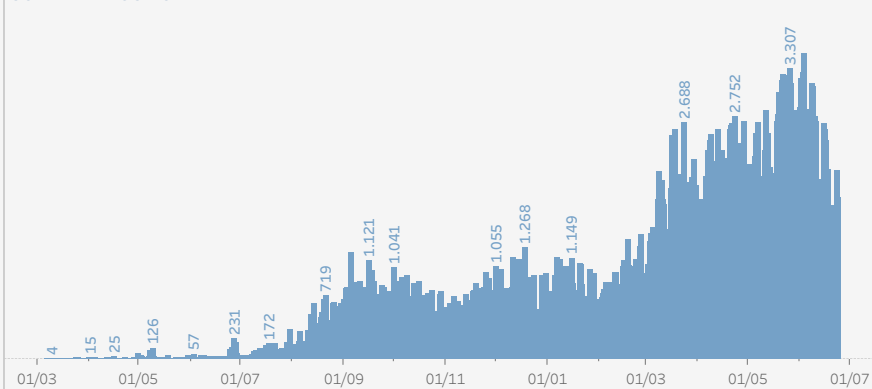

# Coronavirus / COVID-19 en Paraguay

Actualizado al 24/06/2021 #NosCuidamosEntreTodos

## CONFIRMADOS POR DÍA

## CONFIRMADOS SEGÚN DPTO DE RESIDENCIA del día 24/06/2021 | TOTAL: 1.842