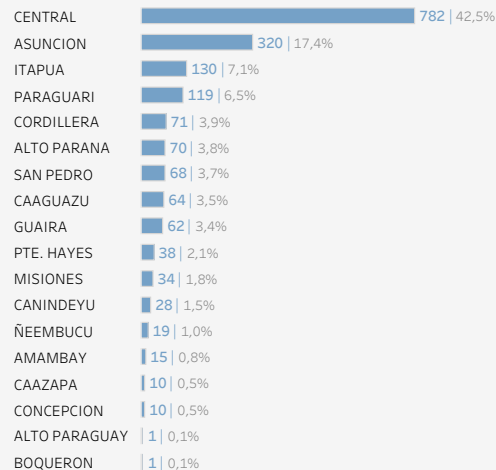

CONFIRMADOS SEGÚN DPTO DE RESIDENCIA del día 24/06/2021 | TOTAL: 1.842

ACTIVOS SEGÚN DEPARTAMENTO DE RESIDENCIA

Actualizado al: 13/06/2021