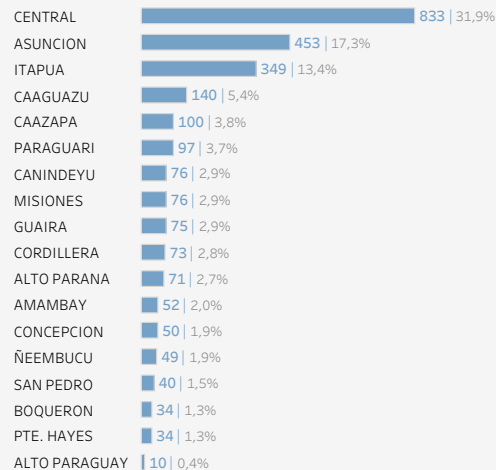

CONFIRMADOS SEGÚN DPTO DE RESIDENCIA del día 16/06/2021 | TOTAL: 2.612

ACTIVOS SEGÚN DEPARTAMENTO DE RESIDENCIA

Actualizado al: 13/06/2021