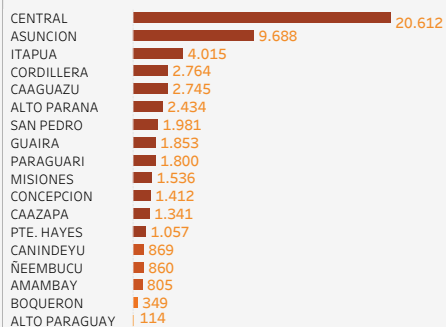

398.761
CONFIRMADOS

54.447
ACTIVOS

333.133
RECUPERADOS

11.181
FALLECIDOS

Otros datos

1.432.538 de tomas de muestras realizadas,
3.287 hospitalizados en sala,
584 en Unidad de Cuidados Intensivos.
#NosCuidamosEntreTodos

Más información: <https://www.mspbs.gov.py/covid-19.php>