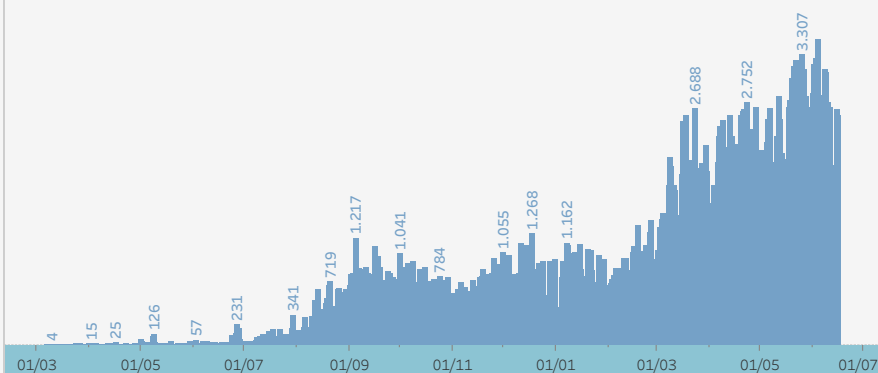

Coronavirus / COVID-19 en Paraguay

Actualizado al 16/06/2021 #NosCuidamosEntreTodos

CONFIRMADOS POR DÍA