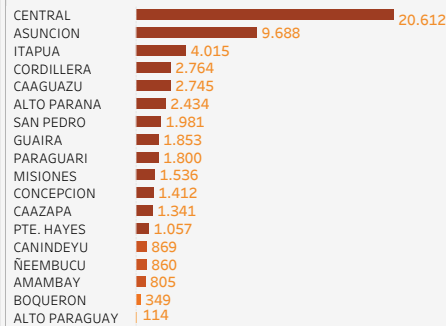

Coronavirus / COVID-19 en Paraguay

Actualizado al 21/06/2021 #NosCuidamosEntreTodos

CONFIRMADOS POR DÍA

CONFIRMADOS SEGÚN DPTO DE RESIDENCIA del día 21/06/2021 | TOTAL: 1.501

407.721
CONFIRMADOS

49.332
ACTIVOS

346.646
RECUPERADOS

11.743
FALLECIDOS

ACTIVOS SEGÚN DEPARTAMENTO DE RESIDENCIA Actualizado al: 13/06/2021

Otros datos

1.471.855 de tomas de muestras realizadas,
3.143 hospitalizados en sala,
577 en Unidad de Cuidados Intensivos.
#NosCuidamosEntreTodos