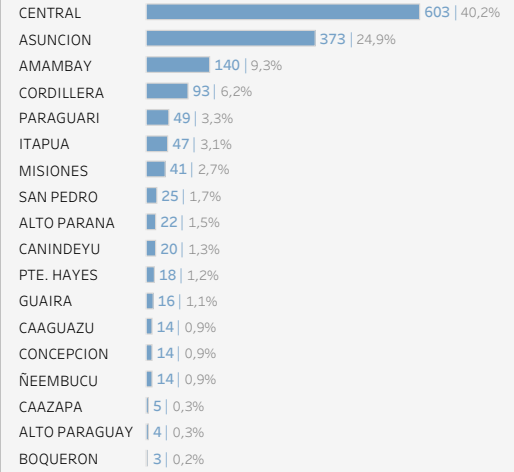

Coronavirus / COVID-19 en Paraguay

Actualizado al 21/06/2021 #NosCuidamosEntreTodos

CONFIRMADOS POR DÍA

CONFIRMADOS SEGÚN DPTO DE RESIDENCIA del día 21/06/2021 | TOTAL: 1.501

407.721
CONFIRMADOS

49.332
ACTIVOS

346.646
RECUPERADOS

11.743
FALLECIDOS

ACTIVOS SEGÚN DEPARTAMENTO DE RESIDENCIA Actualizado al: 13/06/2021

Otros datos

1.471.855 de tomas de muestras realizadas,
3.143 hospitalizados en sala,
577 en Unidad de Cuidados Intensivos.
#NosCuidamosEntreTodos