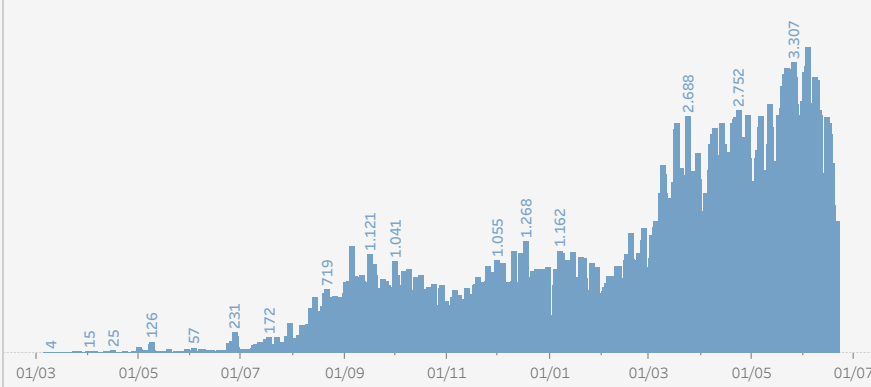

Coronavirus / COVID-19 en Paraguay

Actualizado al 21/06/2021 #NosCuidamosEntreTodos

CONFIRMADOS POR DÍA

CONFIRMADOS SEGÚN DPTO DE RESIDENCIA del día 21/06/2021 | TOTAL: 1.501

407.721
CONFIRMADOS

49.332
ACTIVOS

346.646
RECUPERADOS

11.743
FALLECIDOS

ACTIVOS SEGÚN DEPARTAMENTO DE RESIDENCIA Actualizado al: 13/06/2021

Otros datos

1.471.855 de tomas de muestras realizadas,
3.143 hospitalizados en sala,
577 en Unidad de Cuidados Intensivos.
#NosCuidamosEntreTodos