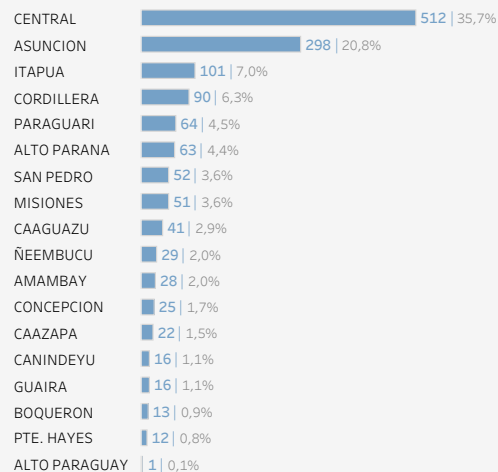

Coronavirus / COVID-19 en Paraguay

Actualizado al 28/06/2021 #NosCuidamosEntreTodos

CONFIRMADOS POR DÍA

CONFIRMADOS SEGÚN DPTO DE RESIDENCIA del día 28/06/2021 | TOTAL: 1.434

ACTIVOS SEGÚN DEPARTAMENTO DE RESIDENCIA

Actualizado al: 25/06/2021

419.764
CONFIRMADOS

41.762
ACTIVOS

365.361
RECUPERADOS

12.641
FALLECIDOS

Otros datos

1.518.419 de tomas de muestras realizadas,
2.838 hospitalizados en sala,
532 en Unidad de Cuidados Intensivos.