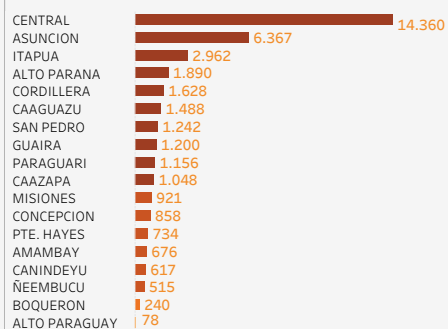

Coronavirus / COVID-19 en Paraguay

Actualizado al 28/06/2021 #NosCuidamosEntreTodos

CONFIRMADOS POR DÍA

CONFIRMADOS SEGÚN DPTO DE RESIDENCIA del día 28/06/2021 | TOTAL: 1.434

ACTIVOS SEGÚN DEPARTAMENTO DE RESIDENCIA

Actualizado al: 25/06/2021

419.764
CONFIRMADOS

41.762
ACTIVOS

365.361
RECUPERADOS

12.641
FALLECIDOS

Otros datos

1.518.419 de tomas de muestras realizadas,
2.838 hospitalizados en sala,
532 en Unidad de Cuidados Intensivos.