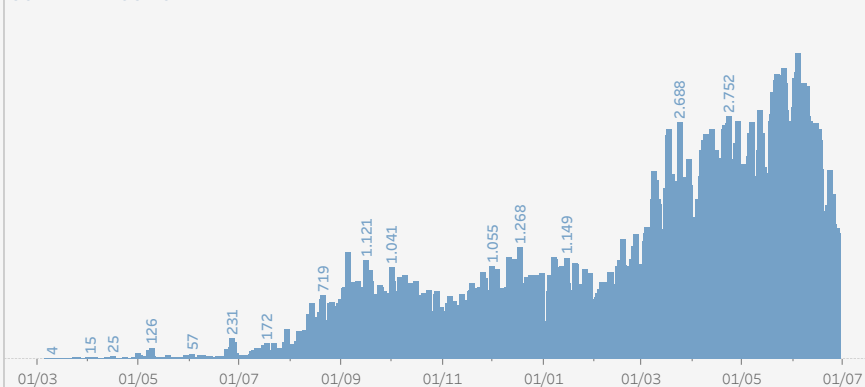

Coronavirus / COVID-19 en Paraguay

Actualizado al 28/06/2021 #NosCuidamosEntreTodos

CONFIRMADOS POR DÍA

CONFIRMADOS SEGÚN DPTO DE RESIDENCIA del día 28/06/2021 | TOTAL: 1.434

ACTIVOS SEGÚN DEPARTAMENTO DE RESIDENCIA

Actualizado al: 25/06/2021

419.764
CONFIRMADOS

41.762
ACTIVOS

365.361
RECUPERADOS

12.641
FALLECIDOS

Otros datos

1.518.419 de tomas de muestras realizadas,
2.838 hospitalizados en sala,
532 en Unidad de Cuidados Intensivos.