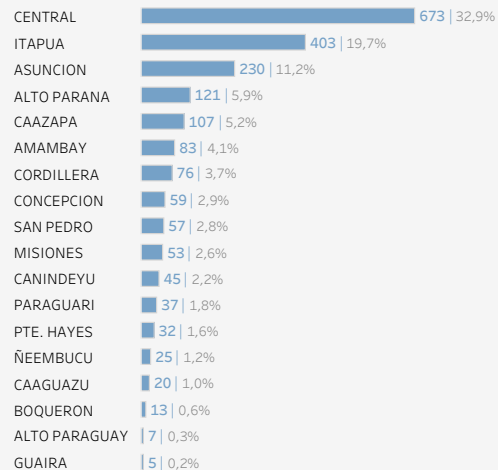

CONFIRMADOS SEGÚN DPTO DE RESIDENCIA del día 14/06/2021 | TOTAL: 2.046

ACTIVOS SEGÚN DEPARTAMENTO DE RESIDENCIA

Actualizado al: 13/06/2021