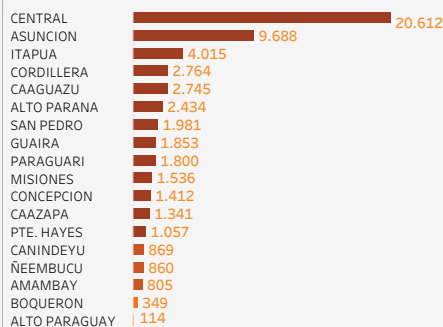

393.482
CONFIRMADOS

54.858
ACTIVOS

327.670
RECUPERADOS

10.954
FALLECIDOS

Otros datos

1.416.713 de tomas de muestras realizadas,
3.417 hospitalizados en sala,
617 en Unidad de Cuidados Intensivos.
#NosCuidamosEntreTodos

Más información: <https://www.mspbs.gov.py/covid-19.php>

FUENTE: Ministerio de Salud Pública y Bienestar Social | Dirección General de Vigilancia de la Salud | GOBIERNO NACIONAL | PARAGUAY. Los datos presentados están sujetos a verificación