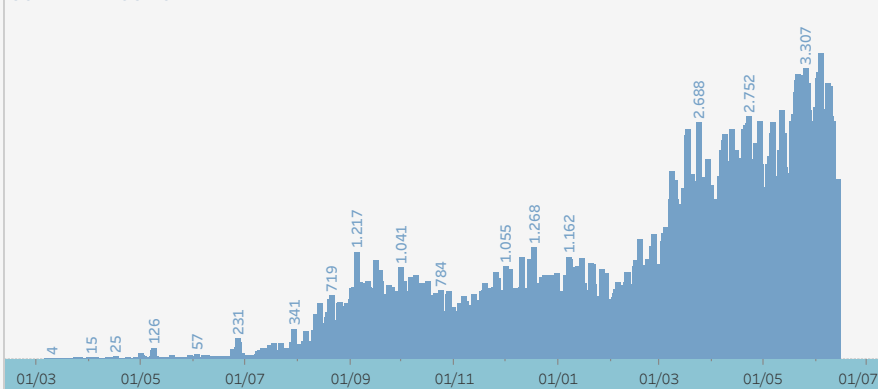

# Coronavirus / COVID-19 en Paraguay

Actualizado al 14/06/2021 #NosCuidamosEntreTodos

## CONFIRMADOS POR DÍA

## CONFIRMADOS SEGÚN DPTO DE RESIDENCIA del día 14/06/2021 | TOTAL: 2.046